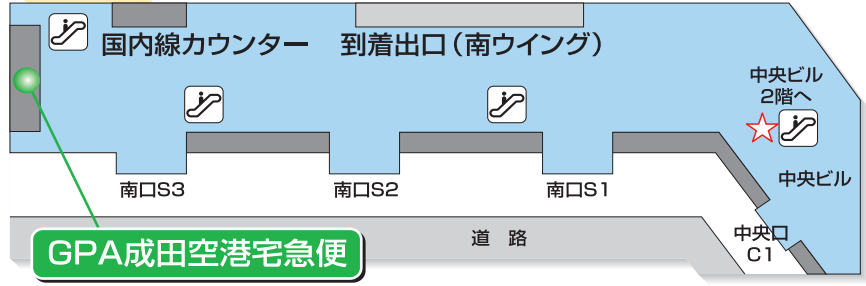

**第1ターミナル  
【南ウイング】  
クーポン取扱  
店舗マップ**

有効期限 2012/03/31

**3階**  
出国審査後

**4階**  
出発階

**1階**  
到着階

**中央ビル  
2階**  
一般エリア

**4階 海外旅行保険** 東京海上日動/三井住友海上  
ジェイアイ/損保ジャパン/AIU

ご加入いただくと