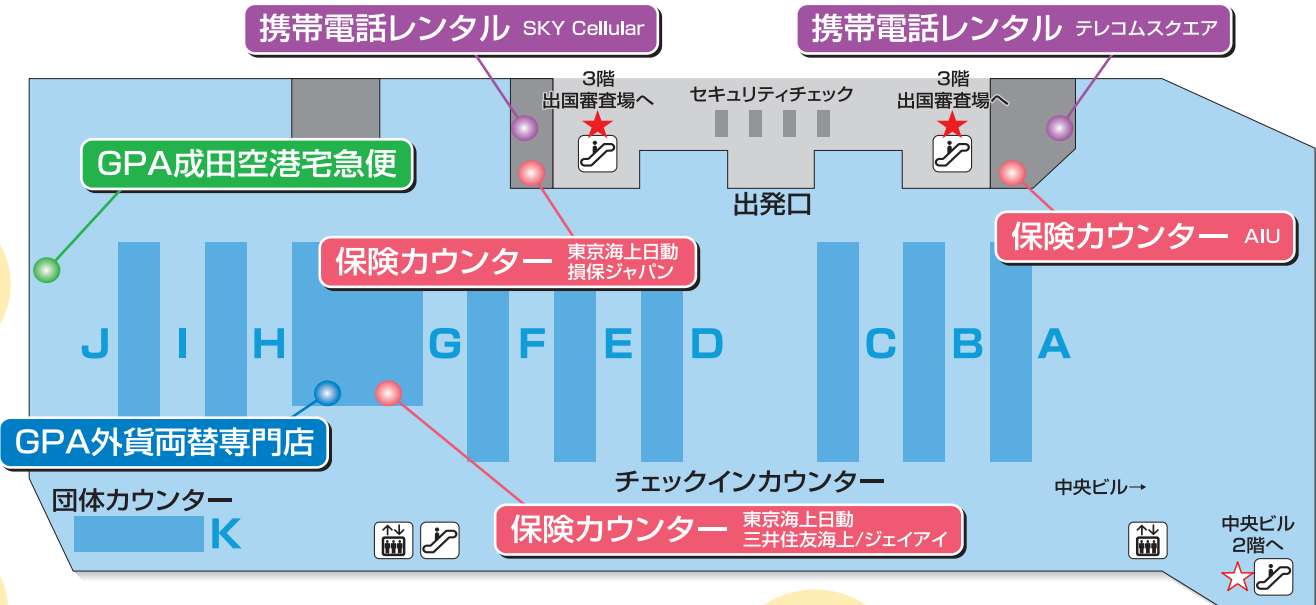

**第1ターミナル  
【南ウイング】  
クーポン取扱  
店舗マップ**

有効期限 2012/03/31

**3階**  
出国審査後

**4階**  
出発階

**1階**  
到着階

**中央ビル  
2階**  
一般エリア

**4階 海外旅行保険** 東京海上日動/三井住友海上  
ジェイアイ/損保ジャパン/AIU

ご加入いただくと

**粗品プレゼント**

**4階/3階(注) GPA外貨両替専門店**

5000円以上ご両替いただくと

**粗品プレゼント**

(注) 3階店舗は、出国審査後となります。

**4階 テレコムスクエア** (携帯電話レンタル)

海外用携帯電話をレンタルいただくと

**粗品プレゼント**

**4階 SKY Cellular** (携帯電話レンタル)

海外用携帯電話をレンタルいただくと

**粗品プレゼント**

**3階(注) 海外お土産予約受付**

海外お土産予約をお申し込みいただくと

**粗品プレゼント**

(注) 3階店舗は、出国審査後となります。

**3階(注)/2階 ラフィネ** (リフレクソロジー)

ご利用いただくと **粗品プレゼント**

さらに、40分以上の  
ご利用で、通常料金から **5%OFF**

(注) 3階店舗は、出国審査後となります。  
※予約状況によりお待ちいただく場合がございます。

**4階/1階 GPA成田空港宅急便**

空港でお荷物お引き取りのお客様  
または、ご帰国時に宅配をご利用のお客様に

**粗品プレゼント**

※出発階カウンターにて、ご帰国時の宅配割引券もお受け取り下さい。