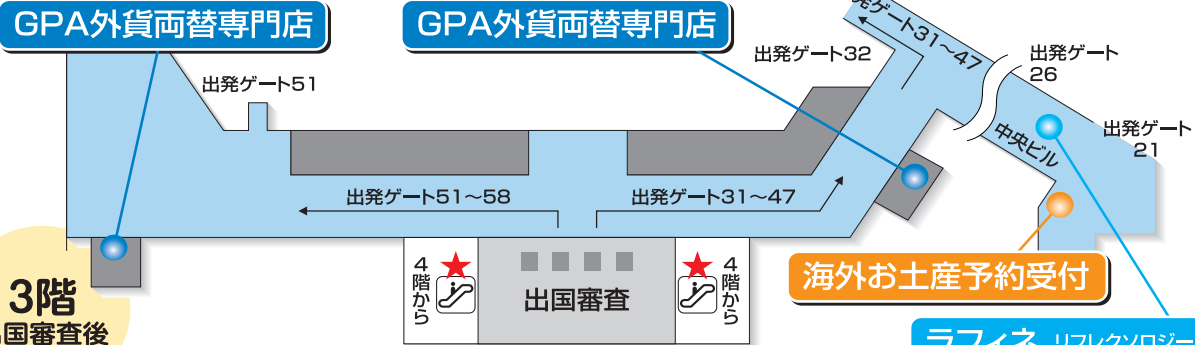

**第1ターミナル  
【南ウイング】  
クーポン取扱  
店舗マップ**

有効期限 2012/03/31

**3階**  
出国審査後

**4階**  
出発階

**1階**  
到着階

**中央ビル  
2階**  
一般エリア

**4階 海外旅行保険** 東京海上日動/三井住友海上  
ジェイアイ/損保ジャパン/AIU

ご加入いただくと