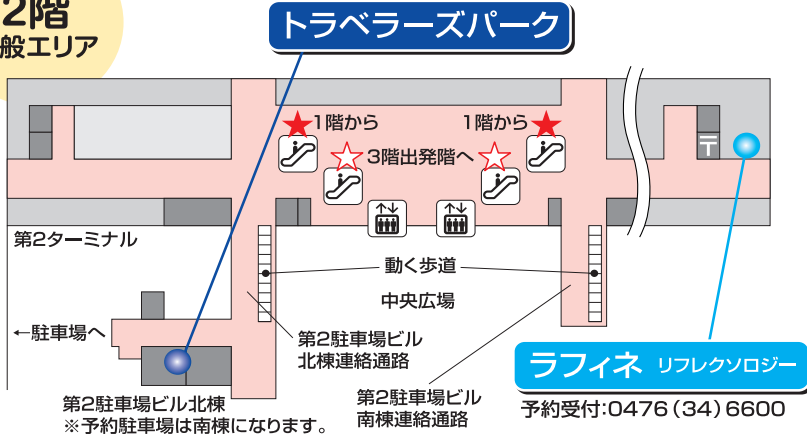

第2ターミナル
クーポン取扱
店舗マップ

有効期限 2012/03/31

4階
ショップ・レストラン

3階
出国審査後

3階
出発階

2階
一般エリア

1階
到着階

3階 AIU海外旅行保険

ご加入いただくと

粗品プレゼント

3階 GPA外貨両替専門店

5000円以上ご両替いただくと

粗品プレゼント

3階 テレコムスクエア (携帯電話レンタル)

海外用携帯電話をレンタルいただくと

粗品プレゼント

3階 海外お土産予約受付

海外お土産予約をお申し込みいただくと

粗品プレゼント

4階 お菓子ぐりーんぽーと

表示価格から **5%OFF** (一部商品を除く)

※他のクーポン・サービスとの併用はできません。
(注)店舗改装の為、5/21~6/30までの期間中、一時閉店
させていただきます。(7/1 リニューアルオープン予定)

3階(注)/2階 ラフィネ (リフレクソロジー)

ご利用いただくと **粗品プレゼント**

さらに、40分以上の
ご利用で、通常料金から **5%OFF**

(注)3階店舗は、出国審査後となります。
※予約状況によりお待ちいただく場合がございます。

第2駐車場ビル北棟2階 トラベラーズパーク (売店)

表示価格から

5%OFF (一部商品を除く)

※他のクーポン・サービスとの併用はできません。

3階/1階 GPA成田空港宅急便

空港でお荷物お引き取りのお客様
または、ご帰国時に宅配をご利用のお客様に