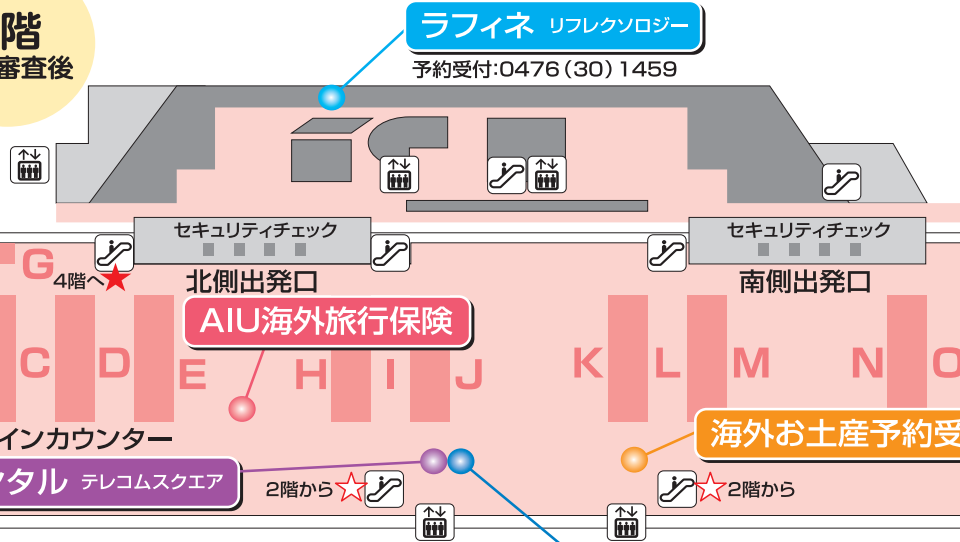

第2ターミナル
クーポン取扱
店舗マップ

有効期限 2012/03/31

4階
ショップ・レストラン

3階
出国審査後

3階
出発階

2階
一般エリア

1階
到着階

3階 AIU海外旅行保険

ご加入いただくと

粗品プレゼント

3階 GPA外貨両替専門店

5000円以上ご両替いただくと

粗品プレゼント

3階 テレコムスクエア (携帯電話レンタル)

海外用携帯電話をレンタルいただくと

粗品プレゼント

3階 海外お土産予約受付

海外お土産予約をお申し込みいただくと

粗品プレゼント

4階 お菓子ぐりーんぽーと

表示価格から **5%OFF** (一部商品を除く)

※他のクーポン・サービスとの併用はできません。
(注)店舗改装の為、5/21~6/30までの期間中、一時閉店
させていただきます。(7/1 リニューアルオープン予定)

3階(注)/2階 ラフィネ (リフレクソロジー)

ご利用いただくと **粗品プレゼント**

さらに、40分以上の
ご利用で、通常料金から **5%OFF**

(注)3階店舗は、出国審査後となります。
※予約状況によりお待ちいただく場合がございます。

第2駐車場ビル北棟2階 トラベラーズパーク (売店)

表示価格から

5%OFF (一部商品を除く)

※他のクーポン・サービスとの併用はできません。

3階/1階 GPA成田空港宅急便

空港でお荷物お引き取りのお客様
または、ご帰国時に宅配をご利用のお客様に