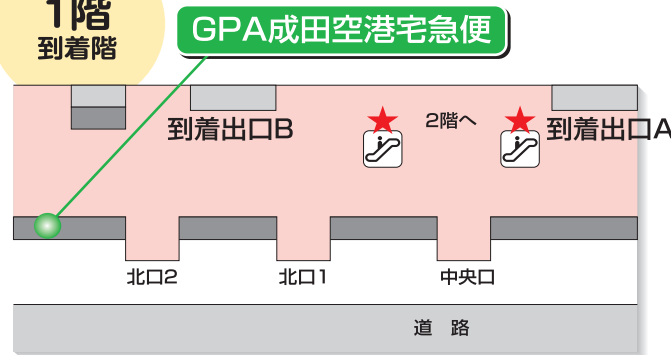

第2ターミナル
クーポン取扱
店舗マップ

有効期限 2012/03/31

4階
ショップ・レストラン

3階
出国審査後

3階
出発階

2階
一般エリア

1階
到着階

3階 AIU海外旅行保険

ご加入いただくと

粗品プレゼント

3階 GPA外貨両替専門店

5000円以上ご両替いただくと

粗品プレゼント

3階 テレコムスクエア (携帯電話レンタル)

海外用携帯電話をレンタルいただくと

粗品プレゼント